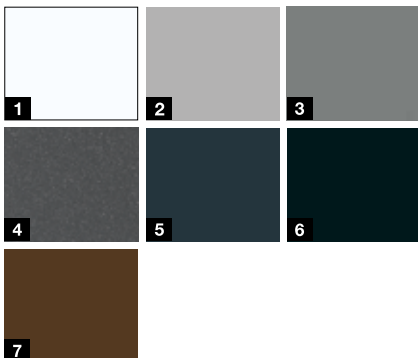

## Aktionsfarben

- 1 Verkehrsweiss RAL 9016 matt
- 2 Weissaluminium RAL 9006
- 3 Graualuminium CH 907
- 4 Anthrazit Metallic CH 703
- 5 Anthrazitgrau RAL 7016
- 6 Tiefschwarz RAL 9005
- 7 Terrabraun RAL 8028